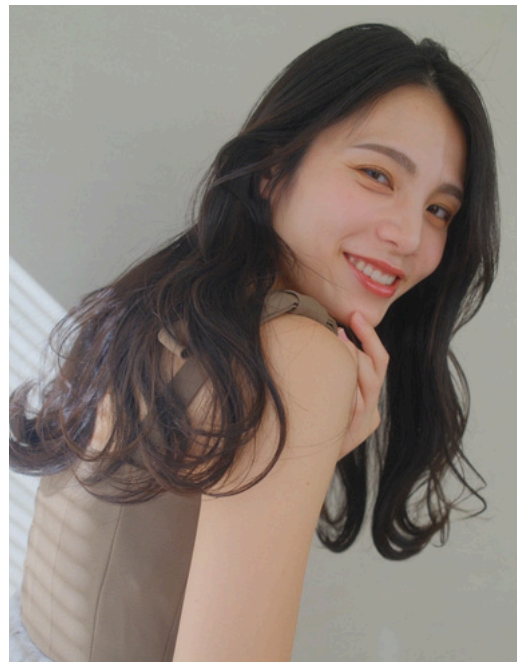

YUUKA
ユウカ

HEIGHT 166cm BUST 86cm WAIST 62cm HIPS 89cm SHOES 25.0cm
EYES Dark brown HAIR Dark brown ROOTS Japan

[✉ casting@mixlinkcasting.com](mailto:casting@mixlinkcasting.com)