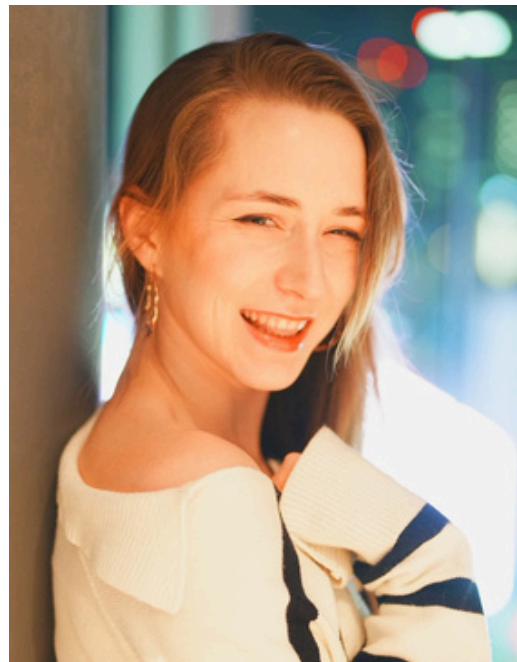

LACEY
レイシー

HEIGHT 165cm BUST 80cm WAIST 67cm HIPS 96cm SHOES 24.5cm
EYES Blue HAIR Dark blonde ROOTS The USA

[✉ casting@mixlinkcasting.com](mailto:casting@mixlinkcasting.com)