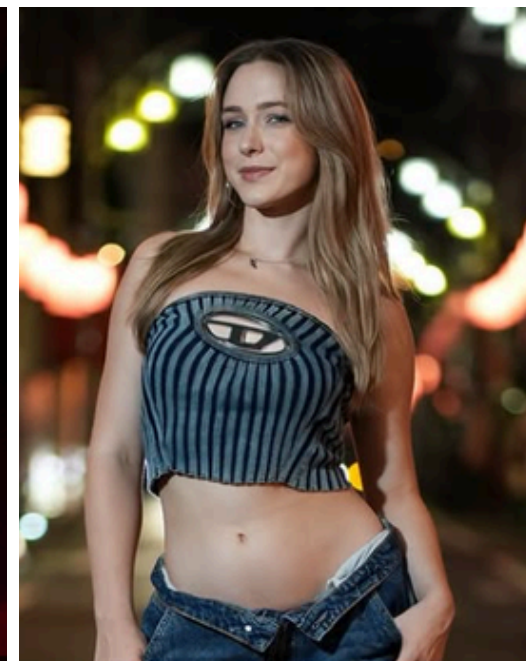

LACEY
レイシー

HEIGHT 165cm BUST 80cm WAIST 67cm HIPS 96cm SHOES 24.5cm
EYES Blue HAIR Dark blonde ROOTS The USA

[✉ casting@mixlinkcasting.com](mailto:casting@mixlinkcasting.com)