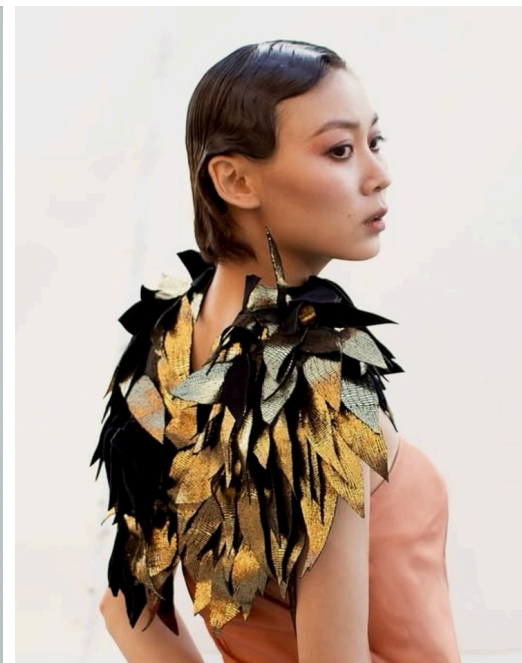

BEDELIA
ビデリア

HEIGHT 173cm BUST 81cm WAIST 60cm HIPS 87cm SHOES 25.0cm
EYES Black HAIR Black ROOTS China × Mongolia

[✉ casting@mixlinkcasting.com](mailto:casting@mixlinkcasting.com)