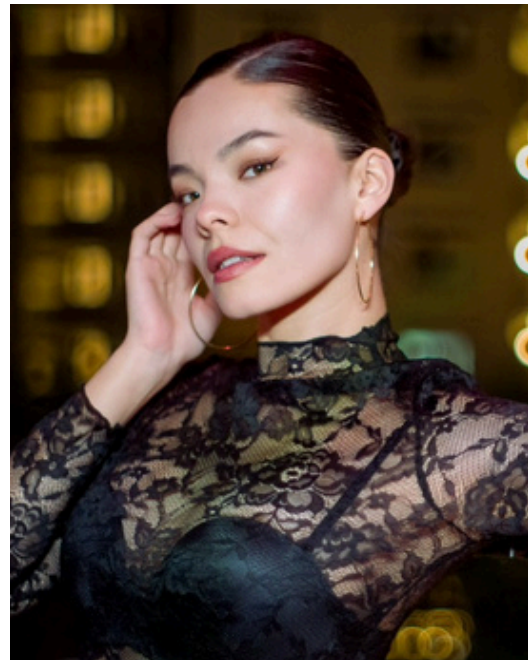

**ALEXA**  
アレクサ

HEIGHT 170cm    BUST 90cm    WAIST 70cm    HIPS 98cm    SHOES 23.5cm  
EYES Hazel    HAIR Dark brown    ROOTS Japan × Russia

[✉ casting@mixlinkcasting.com](mailto:casting@mixlinkcasting.com)