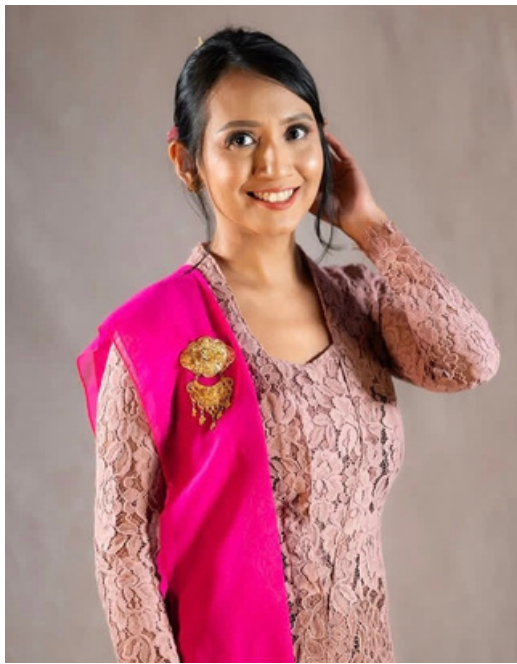

**WINDY**  
ウインディ

HEIGHT 156cm    BUST 80cm    WAIST 66cm    HIPS 86cm    SHOES 23.0cm  
EYES Black    HAIR Black    ROOTS Indonesia

✉ [casting@mixlinkcasting.com](mailto:casting@mixlinkcasting.com)